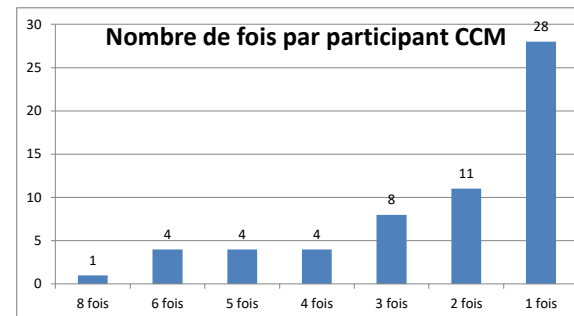

RANDONNEURS CCM PARTICIPANTS AU PARIS/BREST/PARIS

		1983	1987	1991	1995	1999	2003	2007	2011	2015	2019	2023	2027	2031	Nombre de participation
1	Trotin Fernand	77h06	Ab	67h52	63h15	61h15	63h21	67h52	Ab						8
2	Chaudet André					78h38	68h10	69h14		82h23	74h20	85h01			6
3	Letourneur Patrick						62h56	60h59	56h27	58h21	55h30	66h04			6
4	Meignan Patrick						63h22	65h56	71h35	Ab	87h25	87h32			6
5	Moulière Jacques						62h56	65h55	64h32	Ab	69h49	71h48			6
6	Gendron Serge		63h14	67h51	63h16		65h48	67h30							5
7	Brault Gilbert							65h56	Ab	Ab	69h49	71h48			5
8	Fournier Jean Michel						63h22	65h56	56h27		69h09	69h20			5
9	Nourry Stéphane						54h53	59h34	61h09	Ab	69h05				5
10	Sauloup Louis			87h59		61h22	67h41	78h11							4
11	Beaudouin Christophe							59h24	58h21	55h30	52h39				4
12	Meignan Marie Laure							71h35	Ab	87h25	87h32				4
13	Pottier Arsène							72h32	66h38	64h11	75h03				4
14	Creton Frédéric							68h48	58h21	Ab					3
15	Poirier Stéphane						54h52	Ab	51h18						3
16	Rehel Denis							Ab	82h23	74h20					3
17	Cerisier Didier								82h23	77h51	77h30				3
18	Davoust Daniel							72h55	Ab		Ab				3
19	Hamond Sébastien								75h14	Ab	85h51				3
20	Le Pober Eric								82h23	72h55	Ab				3
21	Leblanc Eric							64h24	Ab		71h48				3
22	Agin Pascal							70h46	59h41						2
23	Bruneau Bernard							Ab	Ab						2
24	Gaudin Gabriel								73h01		Ab				2
25	Henri Jean Louis							89h48	Ab						2
26	Hubert Henri		81h10	86h33											2
27	Jourdan Raymond							Ab	66h29						2
28	Maria Gérard						Ab	86h53							2
29	Pelletier Michel							Ab	73h08						2
30	Savary Jean Louis				63h16			67h45							2
31	Leroy Thierry									85h32	75h43				2
32	Mouezy François									55h30	66h03				2
33	André Simon									68h34					1
34	Bastard Vincent										Ab				1
35	Bertier Guillaume										76h11				1
36	Bihannic Alain										76h11				1
37	Boucher Mickaël										78h24				1
38	Cronier Jean Yves							65h56							1
39	Cronier Michel			63h14											1
40	Crotté René		77h08												1
41	Deslais David							65h56							1
42	Douvinet Paul									71h18					1
43	Feurprier Michel											84h34			1
44	Fougeray Jean Charles							77h55							1
45	Foulon Gérard										75h59				1
46	Foulon Jacky											66h04			1
47	Fournier Joseph										88h41				1
48	Fouillé Gérard			67h51											1
49	Girault Robert								59h09						1
50	Lair Patrice									82h23					1
51	Legay Bruno										Ab				1
52	Lemetayer Samuel											84h23			1
53	Leprovost Claude										75h43				1
54	Massicot Michel										75h43				1
55	Meignan Fabien									Ab					1
56	Rosier Daniel							Ab							1
57	Sablé Alain											66h04			1
58	Song Jianbin											75h37			1
59	Taillandier Alexis											Ab			1
60	Trihan Jean Claude											68h34			1