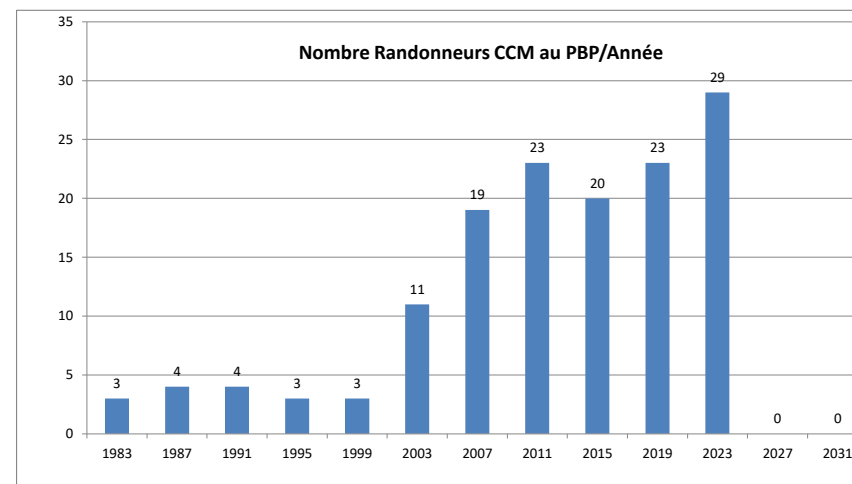

RANDONNEURS CCM PARTICIPANTS AU PARIS/BREST/PARIS

		1983	1987	1991	1995	1999	2003	2007	2011	2015	2019	2023	2027	2031	Nombre de participation
1	Trotin Fernand	77h06	Ab	67h52	63h15	61h15	63h21	67h52	Ab						8
2	Chaudet André					78h38	68h10	69h14		82h23	74h20	85h01			6
3	Letourneur Patrick						62h56	60h59	56h27	58h21	55h30	66h04			6
4	Meignan Patrick						63h22	65h56	71h35	Ab	87h25	87h32			6
5	Moulière Jacques						62h56	65h55	64h32	Ab	69h49	71h48			6
6	Gendron Serge		63h14	67h51	63h16		65h48	67h30							5
7	Brault Gilbert							65h56	Ab	Ab	69h49	71h48			5
8	Fournier Jean Michel						63h22	65h56	56h27		69h09	69h20			5
9	Nourry Stéphane						54h53	59h34	61h09	Ab	69h05				5
10	Sauloup Louis			87h59		61h22	67h41	78h11							4
11	Beaudouin Christophe							59h24	58h21	55h30	52h39				4
12	Meignan Marie Laure							71h35	Ab	87h25	87h32				4
13	Pottier Arsène							72h32	66h38	64h11	75h03				4
14	Creton Frédéric							68h48	58h21	Ab					3
15	Poirier Stéphane						54h52	Ab	51h18						3
16	Rehel Denis							Ab	82h23	74h20					3
17	Cerisier Didier								82h23	77h51	77h30				3
18	Davoust Daniel							72h55	Ab		Ab				3
19	Hamond Sébastien								75h14	Ab	85h51				3
20	Le Pober Eric								82h23	72h55	Ab				3
21	Leblanc Eric							64h24	Ab		71h48				3
22	Agin Pascal							70h46	59h41						2
23	Bruneau Bernard							Ab	Ab						2
24	Gaudin Gabriel								73h01		Ab				2
25	Henri Jean Louis							89h48	Ab						2
26	Hubert Henri		81h10	86h33											2
27	Jourdan Raymond							Ab	66h29						2
28	Maria Gérard						Ab	86h53							2
29	Pelletier Michel							Ab	73h08						2
30	Savary Jean Louis				63h16			67h45							2
31	Leroy Thierry									85h32	75h43				2
32	Mouezy François									55h30	66h03				2
33	André Simon									68h34					1
34	Bastard Vincent										Ab				1
35	Bertier Guillaume										76h11				1
36	Bihannic Alain										76h11				1
37	Boucher Mickaël										78h24				1
38	Cronier Jean Yves							65h56							1
39	Cronier Michel			63h14											1
40	Crotté René		77h08												1
41	Deslais David							65h56							1
42	Douvinet Paul									71h18					1
43	Feurprier Michel											84h34			1
44	Fougeray Jean Charles							77h55							1
45	Foulon Gérard										75h59				1
46	Foulon Jacky											66h04			1
47	Fournier Joseph										88h41				1
48	Fouillé Gérard			67h51											1
49	Girault Robert								59h09						1
50	Lair Patrice									82h23					1
51	Legay Bruno										Ab				1
52	Lemetayer Samuel											84h23			1
53	Leprovost Claude										75h43				1
54	Massicot Michel										75h43				1
55	Meignan Fabien									Ab					1
56	Rosier Daniel							Ab							1
57	Sablé Alain											66h04			1
58	Song Jianbin											75h37			1
59	Taillandier Alexis											Ab			1
60	Trihan Jean Claude											68h34			1